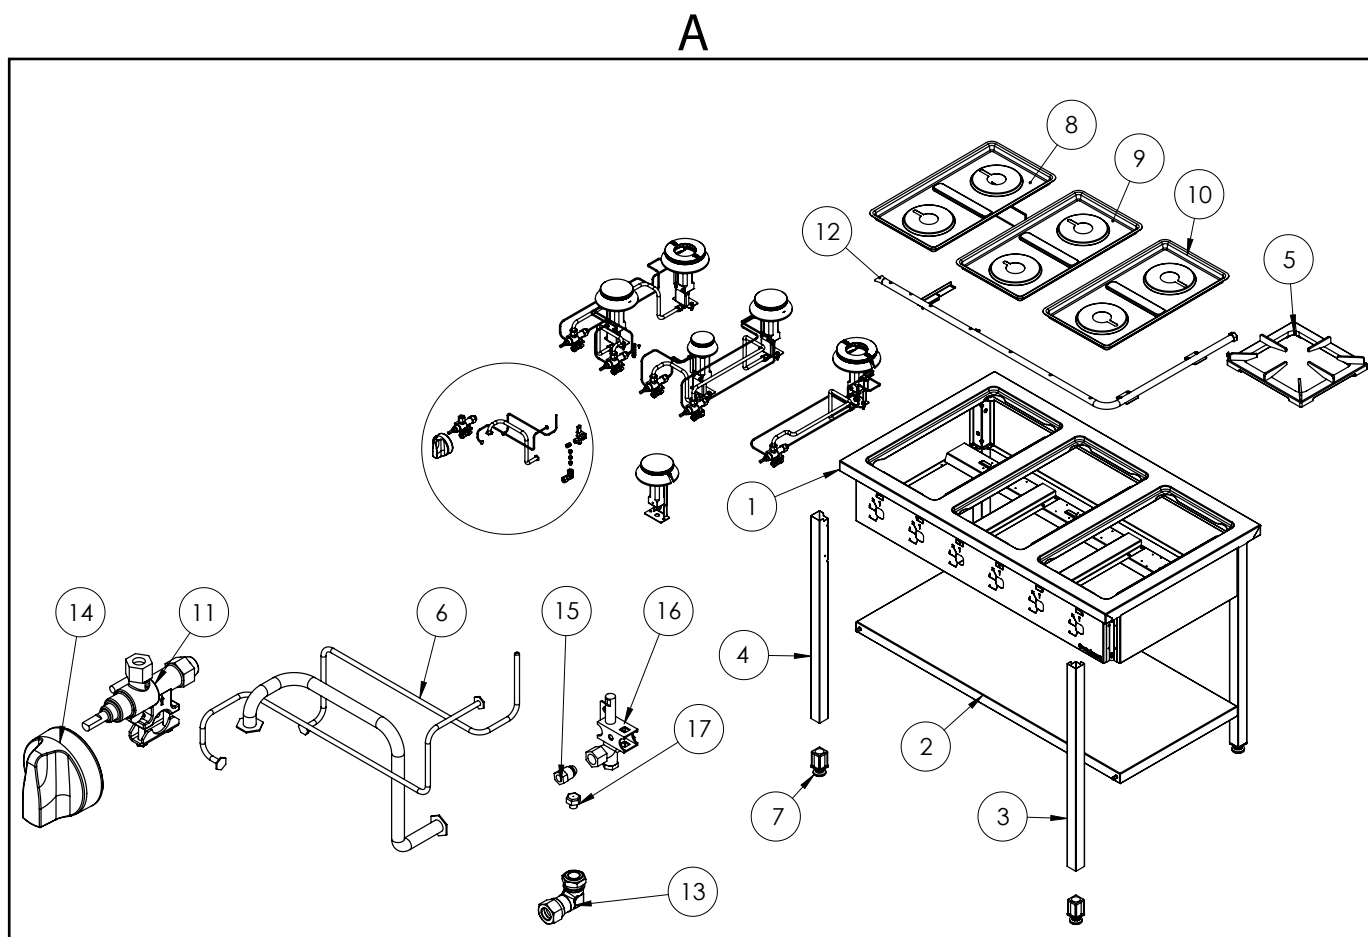

## kuchnia gazowa, 6-palnikowa, skręcana, 700 mm, 36.5 kW, G30

Kod katalogowy: 978623

**B**

Nr części (V nr rys. nr części z rysunku)	Nazwa	Kod
V978623V03-A.01	Korpus	
V978623V03-A.02	Półka	
V978623V03-A.03	Noga prawa	
V978623V03-A.04	Noga lewa	
V978623V03-A.05	Ruszt 300x335	C009045
V978623V03-A.06	Termopara	C008081
V978623V03-A.07	Stopka 40x40	
V978623V03-A.08	Misa lewa	C010870
V978623V03-A.09	Misa środkowa	C011160
V978623V03-A.10	Misa prawa	C010501
V978623V03-A.11	Zawór	C008801
V978623V03-A.12	Kolektor	
V978623V03-A.13	Kolano	C009080
V978623V03-A.14	Pokrętko Stalgast fi 70	C011161
V978623V03-A.15	Nakrętka z pierścieniem	C010733
V978623V03-A.16	Palnik pilota	C008078
V978623V03-A.17	Dysza palnika pilota	
V978623V03-B.01	Korona palnika 3.5kW	C009051
V978623V03-B.02	Korpus palnika 3.5kW	C009052
V978623V03-B.03	Inżektor 3.5kW	
V978623V03-B.04	Wzmocnienie wspornika palnika pionowego	
V978623V03-B.05	Wspornik pilota 3,5	
V978623V03-B.06	Dysza palnika 3,5 kw	C007535
V978623V03-B.07	Wspornik podstawy dyszy	
V978623V03-B.08	Korona palnika 5kW	C009053
V978623V03-B.09	Korpus palnika 5kW	C009054
V978623V03-B.10	Inżektor 5kW	
V978623V03-B.11	Wspornik pilota 5	C009081
V978623V03-B.12	Dysza palnika 5 kw	C007536
V978623V03-B.13	Korona palnika 7kW	C009040
V978623V03-B.14	Korpus palnika 7kW	C009027
V978623V03-B.15	Inżektor 7kW	
V978623V03-B.16	Wspornik pilota 7	
V978623V03-B.17	Dysza palnika 7 kw	C007537
V978623V03-B.18	Korona palnika 9kW	C009991
V978623V03-B.19	Korpus palnika 9kW	C009992
V978623V03-B.20	Kolano palnika 9kW	C009059

<b>Nr części (V nr rys. nr części z rysunku)</b>	<b>Nazwa</b>	<b>Kod</b>
V978623V03-B.21	Inżektor 9kW	
V978623V03-B.22	Wspornik pilota 9kW	
V978623V03-B.23	Dysza palnika 9 kw	C007108
V978623V03-B.24	Wspornik podstawy dyszy 9	C010102