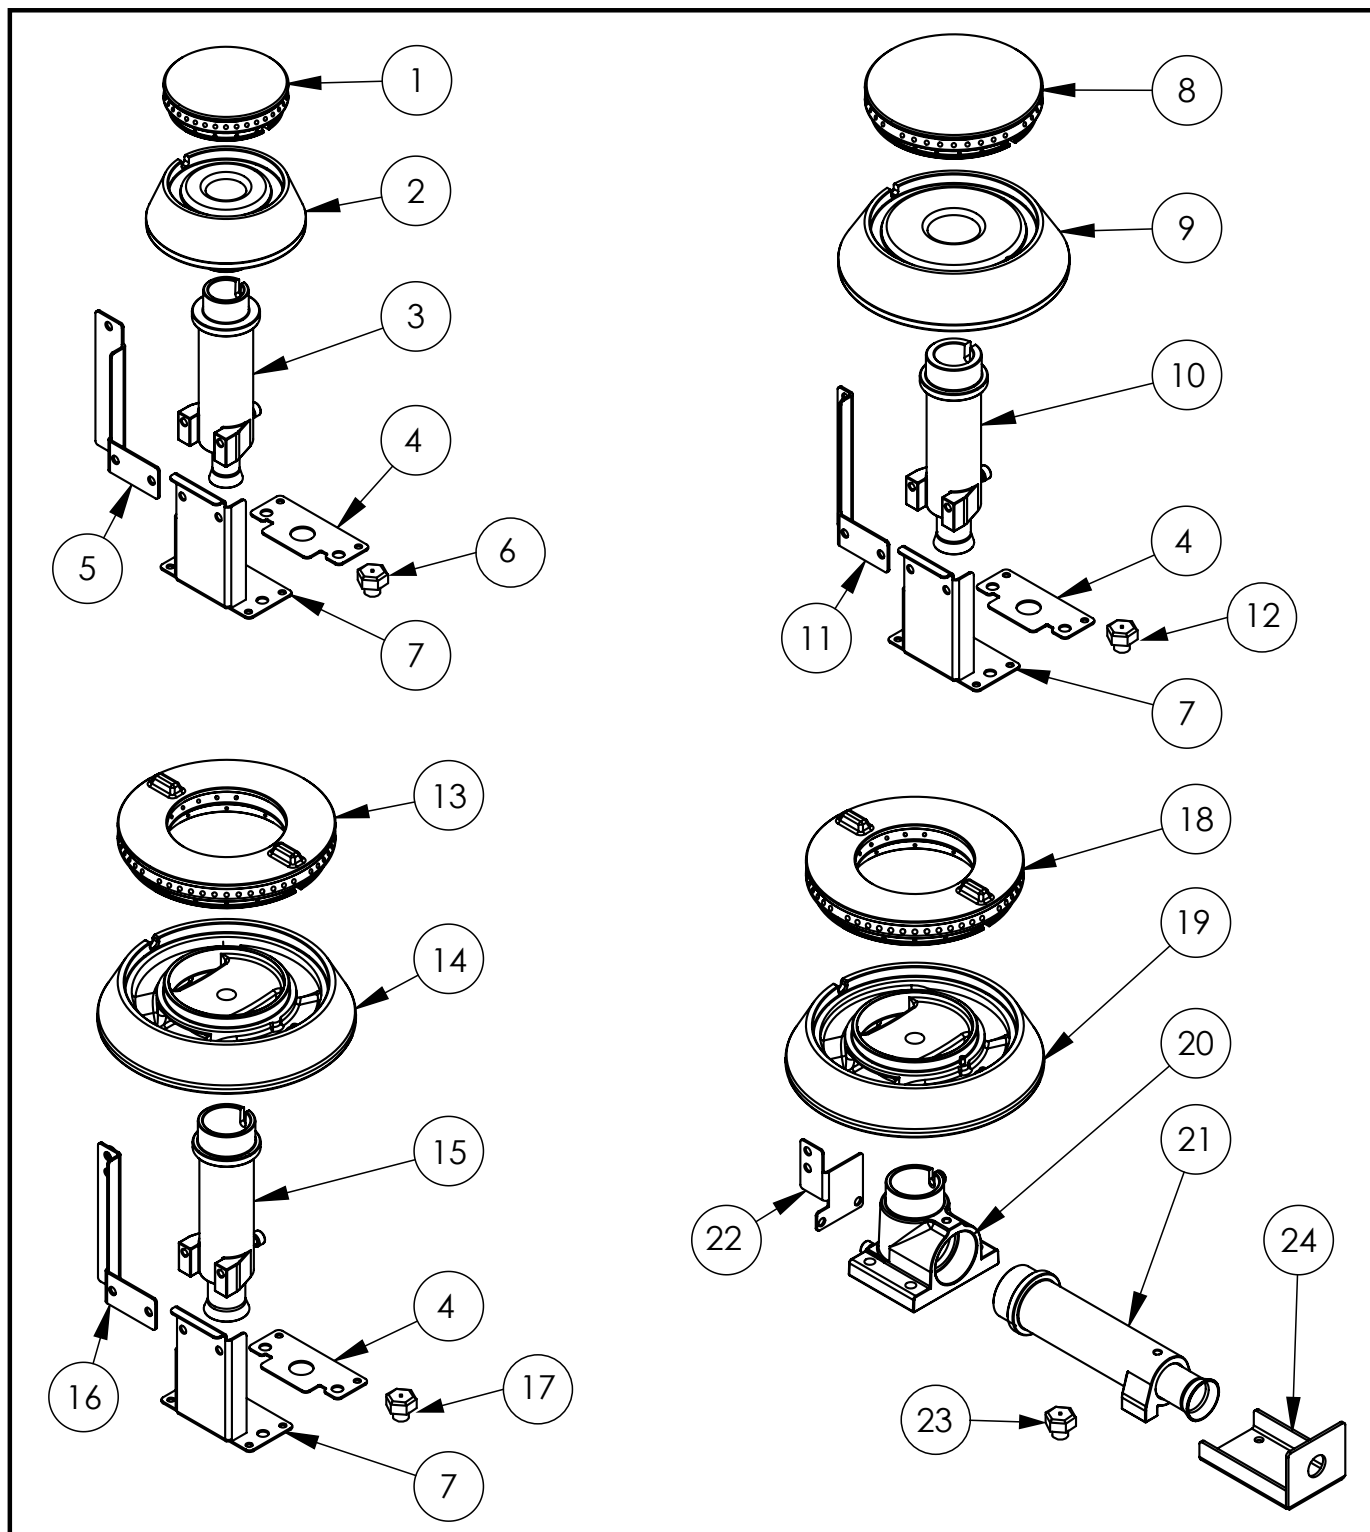

## kuchnia gazowa, 6-palnikowa, skręcana, 700 mm, 36.5 kW, G30

Kod katalogowy: 978623

**B**

Nr części (V nr rys. nr części z rysunku)	Nazwa	Kod
V978623V03-A.01	Korpus	
V978623V03-A.02	Półka	
V978623V03-A.03	Noga prawa	
V978623V03-A.04	Noga lewa	
V978623V03-A.05	Ruszt 300x335	C009045
V978623V03-A.06	Termopara	C008081
V978623V03-A.07	Stopka 40x40	
V978623V03-A.08	Misa lewa	C010870
V978623V03-A.09	Misa środkowa	C011160
V978623V03-A.10	Misa prawa	C010501
V978623V03-A.11	Zawór	C008801
V978623V03-A.12	Kolektor	
V978623V03-A.13	Kolano	C009080
V978623V03-A.14	Pokrętko Stalgast fi 70	C011161
V978623V03-A.15	Nakrętka z pierścieniem	C010733
V978623V03-A.16	Palnik pilota	C008078
V978623V03-A.17	Dysza palnika pilota	
V978623V03-B.01	Korona palnika 3.5kW	C009051
V978623V03-B.02	Korpus palnika 3.5kW	C009052
V978623V03-B.03	Inżektor 3.5kW	
V978623V03-B.04	Wzmocnienie wspornika palnika pionowego	
V978623V03-B.05	Wspornik pilota 3,5	
V978623V03-B.06	Dysza palnika 3,5 kw	C007535
V978623V03-B.07	Wspornik podstawy dyszy	
V978623V03-B.08	Korona palnika 5kW	C009053
V978623V03-B.09	Korpus palnika 5kW	C009054
V978623V03-B.10	Inżektor 5kW	
V978623V03-B.11	Wspornik pilota 5	C009081
V978623V03-B.12	Dysza palnika 5 kw	C007536
V978623V03-B.13	Korona palnika 7kW	C009040
V978623V03-B.14	Korpus palnika 7kW	C009027
V978623V03-B.15	Inżektor 7kW	
V978623V03-B.16	Wspornik pilota 7	
V978623V03-B.17	Dysza palnika 7 kw	C007537
V978623V03-B.18	Korona palnika 9kW	C009991
V978623V03-B.19	Korpus palnika 9kW	C009992
V978623V03-B.20	Kolano palnika 9kW	C009059

<b>Nr części (V nr rys. nr części z rysunku)</b>	<b>Nazwa</b>	<b>Kod</b>
V978623V03-B.21	Inżektor 9kW	
V978623V03-B.22	Wspornik pilota 9kW	
V978623V03-B.23	Dysza palnika 9 kw	C007108
V978623V03-B.24	Wspornik podstawy dyszy 9	C010102